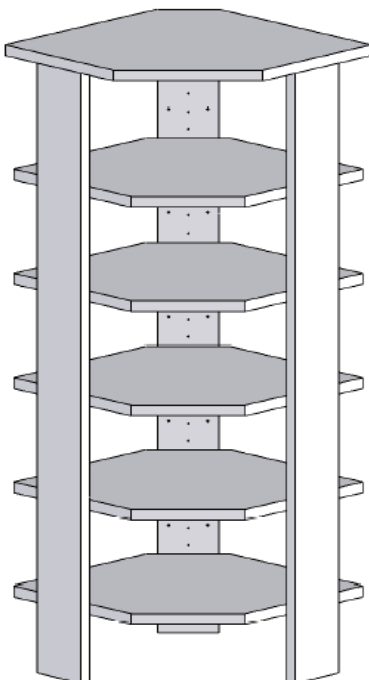

GAMME DE DRESSING OPEN

NOMENCLATURE PIÈCES DE STRUCTURE

REPÈRE	RÉFÉRENCE	DÉSIGNATION	QUANTITÉ
1	TOP85A	DESSUS ANGLE	1
2	MT1F225	COTÉ H=2250	3
3	ETD85A	ÉTAGÈRE D'ANGLE	5

RÉFÉRENCE : DA85E2 DIMENSIONS : L85 H229 P85

COLORIS
STRUCTURE:

NOMENCLATURE QUINCAILLERIE

DESSIN	DÉSIGNATION	QUANTITÉ
	TOURILLON BOIS L=30	36
	GOUJON	18
	EXCENTRIQUE	18
	CACHE EXCENTRIQUE	18

DATE :

PRÉPARATEUR:

CONSEILS

RÉFÉRENCE :

DA85E2

IL EST CONSEILLÉ DE FIXER LA PARTIE SUPÉRIEURE DES MEUBLES AU MUR (QUINCAILLERIES ET FIXATIONS MURALES NON FOURNIES, À ADAPTER À LA NATURE DU MUR).