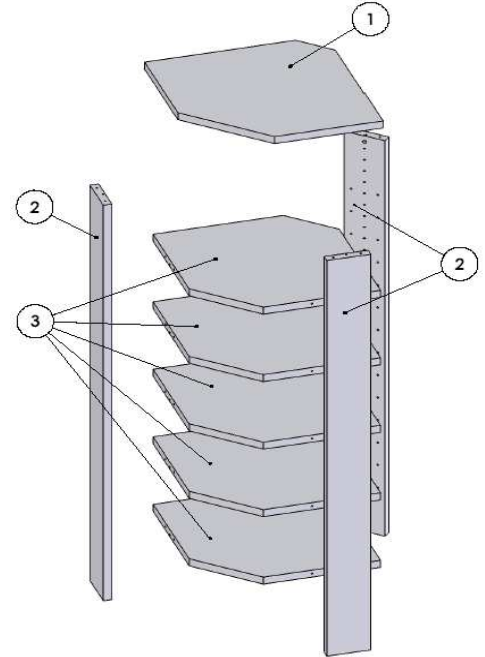

GAMME DE DRESSING OPEN

NOMENCLATURE PIÈCES DE STRUCTURE

REPÈRE	RÉFÉRENCE	DÉSIGNATION	QUANTITÉ
1	TOP85A	DESSUS ANGLE	1
2	MT1F225	COTÉ H=2250	3
3	ETD85A	ÉTAGÈRE D'ANGLE	5

RÉFÉRENCE : DA85E2 DIMENSIONS : L85 H229 P85

COLORIS
STRUCTURE:

NOMENCLATURE QUINCAILLERIE

DESSIN	DÉSIGNATION	QUANTITÉ
	TOURILLON BOIS L=30	36
	GOUJON	18
	EXCENTRIQUE	18
	CACHE EXCENTRIQUE	18

DATE :

PRÉPARATEUR:

CONSEILS

RÉFÉRENCE :

DA85E2

IL EST CONSEILLÉ DE FIXER LA PARTIE SUPÉRIEURE DES MEUBLES AU MUR (QUINCAILLERIES ET FIXATIONS MURALES NON FOURNIES, À ADAPTER À LA NATURE DU MUR).