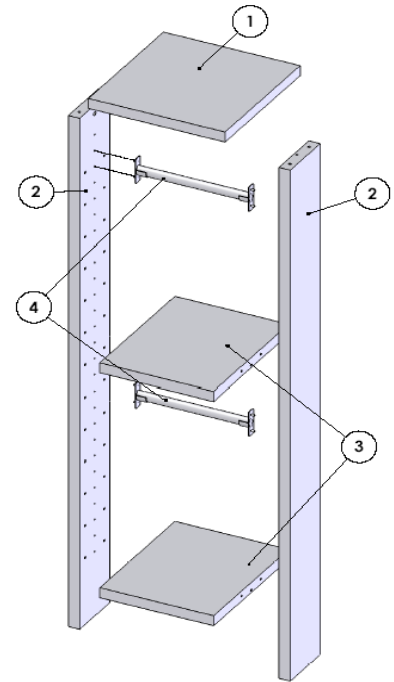

GAMME DE DRESSING OPEN

NOMENCLATURE PIÈCES DE STRUCTURE

REPÈRE	RÉFÉRENCE	DÉSIGNATION	QUANTITÉ
1	TOP40	DESSUS L=480	1
2	MT1F204	COTÉ H=2040	2
3	ETD40	ÉTAGÈRE L=400	2

RÉFÉRENCE : D40P1 DIMENSIONS : L48 H208 P50

COLORIS
STRUCTURE:

NOMENCLATURE QUINCAILLERIE

DESSIN	DÉSIGNATION	QUANTITÉ
	TOURILLON BOIS L=30	12
	GOUJON	6
	EXCENTRIQUE	6
	CACHE EXCENTRIQUE	6

AUTRE

REPÈRE	RÉF.	DESSIN	DÉSIGNATION	QUANTITÉ
4	BP40		SUPPORT PENDERIE GAUCHE	2
			SUPPORT PENDERIE DROIT	2
			TRINGLE L=390	2

DATE :

PRÉPARATEUR:

CONSEILS

RÉFÉRENCE :

D40P1

PRENDRE APPUI SUR LES 2 CÔTÉS (A ET B)
POUR RELEVER LE MEUBLE APRES
MONTAGE.

IL EST CONSEILLÉ DE FIXER LA PARTIE
SUPÉRIEURE DES MEUBLES AU MUR
(QUINCAILLERIES ET FIXATIONS MURALE NON
FOURNIES, À ADAPTER À LA NATURE DU
MUR).