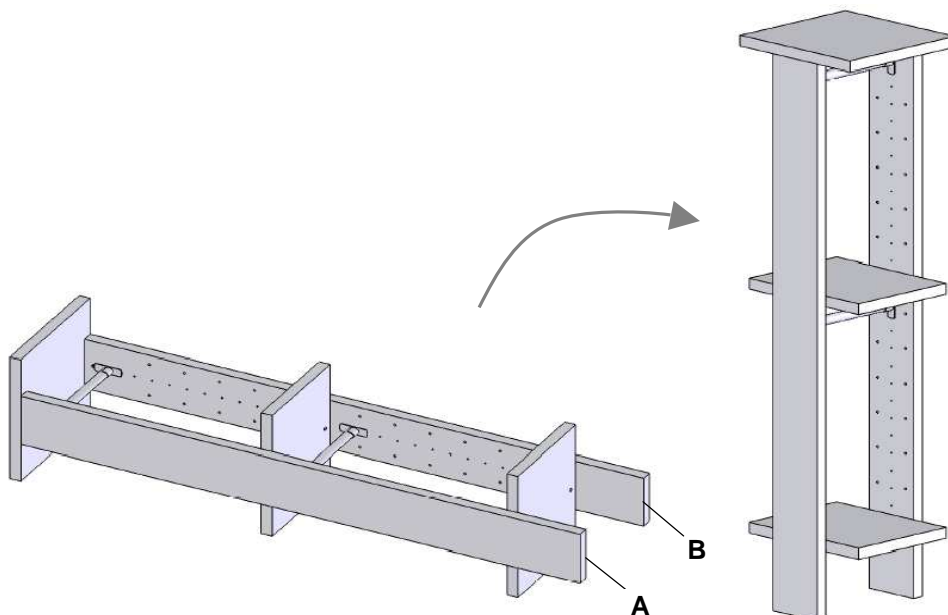

GAMME DE DRESSING OPEN

NOMENCLATURE PIÈCES DE STRUCTURE

REPÈRE	RÉFÉRENCE	DÉSIGNATION	QUANTITÉ
1	TOP40	DESSUS L=480	1
2	MT1F204	COTÉ H=2040	2
3	ETD40	ÉTAGÈRE L=400	2

RÉFÉRENCE : D40P1 DIMENSIONS : L48 H208 P50

COLORIS
STRUCTURE:

NOMENCLATURE QUINCAILLERIE

DESSIN	DÉSIGNATION	QUANTITÉ
	TOURILLON BOIS L=30	12
	GOUJON	6
	EXCENTRIQUE	6
	CACHE EXCENTRIQUE	6

AUTRE

REPÈRE	RÉF.	DESSIN	DÉSIGNATION	QUANTITÉ
4	BP40		SUPPORT PENDERIE GAUCHE	2
			SUPPORT PENDERIE DROIT	2
			TRINGLE L=390	2

DATE :

PRÉPARATEUR:

CONSEILS

RÉFÉRENCE :

D40P1

PRENDRE APPUI SUR LES 2 CÔTÉS (A ET B)
POUR RELEVER LE MEUBLE APRES
MONTAGE.

IL EST CONSEILLÉ DE FIXER LA PARTIE
SUPÉRIEURE DES MEUBLES AU MUR
(QUINCAILLERIES ET FIXATIONS MURALE NON
FOURNIES, À ADAPTER À LA NATURE DU
MUR).