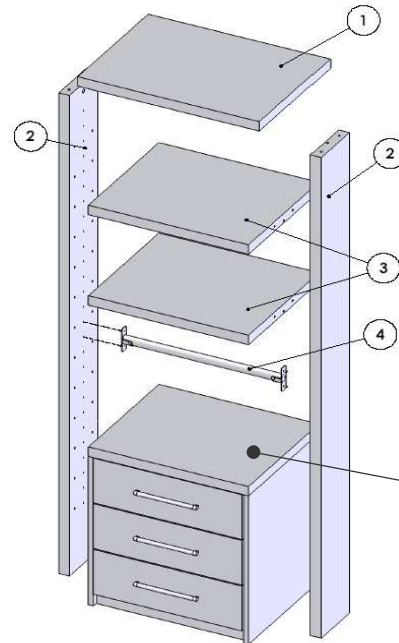

GAMME DE DRESSING OPEN

NOMENCLATURE PIÈCES DE STRUCTURE

REPÈRE	RÉFÉRENCE	DÉSIGNATION	QUANTITÉ
1	TOP60	DESSUS L=680	1
2	MT1F204	COTÉ H=2040	2
3	ETD60	ÉTAGÈRE L=600	2

RÉFÉRENCE : D60C1 DIMENSIONS : L68 H208 P50

COLORIS
STRUCTURE:

NOMENCLATURE QUINCAILLERIE

DESSIN	DÉSIGNATION	QUANTITÉ
	TOURILLON BOIS L=30	12
	GOUJON	6
	EXCENTRIQUE	6
	CACHE EXCENTRIQUE	6

AUTRE

REPÈRE	RÉF.	DESSIN	DÉSIGNATION	QUANTITÉ
4	BP60		SUPPORT PENDERIE GAUCHE	1
			SUPPORT PENDERIE DROIT	1
			TRINGLE L=590	1

MEUBLE TIROIR
RÉFÉRENCE :
COM60
COLORIS :

DATE :

PRÉPARATEUR:

CONSEILS

RÉFÉRENCE : D60C1

PRENDRE APPUI SUR LES 2 CÔTÉS (A ET B)
POUR RELEVER LE MEUBLE APRES
MONTAGE.

IL EST CONSEILLÉ DE FIXER LA PARTIE
SUPÉRIEURE DES MEUBLES AU MUR
(QUINCAILLERIES ET FIXATIONS MURALES
NON FOURNIES, À ADAPTER À LA NATURE DU
MUR).