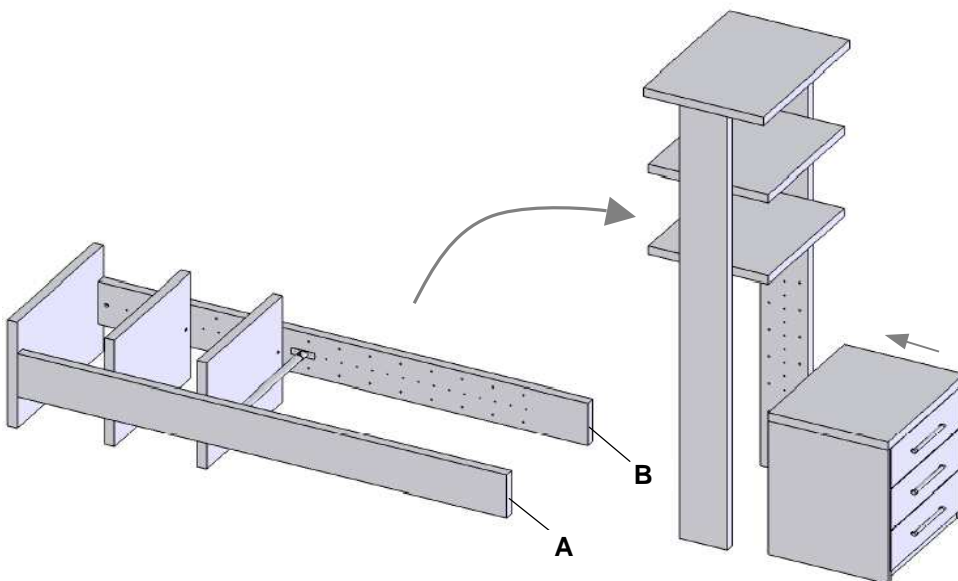

GAMME DE DRESSING OPEN

NOMENCLATURE PIÈCES DE STRUCTURE

REPÈRE	RÉFÉRENCE	DÉSIGNATION	QUANTITÉ
1	TOP60	DESSUS L=680	1
2	MT1F204	COTÉ H=2040	2
3	ETD60	ÉTAGÈRE L=600	2

RÉFÉRENCE : D60C1 DIMENSIONS : L68 H208 P50

COLORIS
STRUCTURE:

NOMENCLATURE QUINCAILLERIE

DESSIN	DÉSIGNATION	QUANTITÉ
	TOURILLON BOIS L=30	12
	GOUJON	6
	EXCENTRIQUE	6
	CACHE EXCENTRIQUE	6

AUTRE

REPÈRE	RÉF.	DESSIN	DÉSIGNATION	QUANTITÉ
4	BP60		SUPPORT PENDERIE GAUCHE	1
			SUPPORT PENDERIE DROIT	1
			TRINGLE L=590	1

MEUBLE TIROIR
RÉFÉRENCE :
COM60
COLORIS :

DATE :

PRÉPARATEUR:

CONSEILS

RÉFÉRENCE : D60C1

PRENDRE APPUI SUR LES 2 CÔTÉS (A ET B)
POUR RELEVER LE MEUBLE APRES
MONTAGE.

IL EST CONSEILLÉ DE FIXER LA PARTIE
SUPÉRIEURE DES MEUBLES AU MUR
(QUINCAILLERIES ET FIXATIONS MURALES
NON FOURNIES, À ADAPTER À LA NATURE DU
MUR).