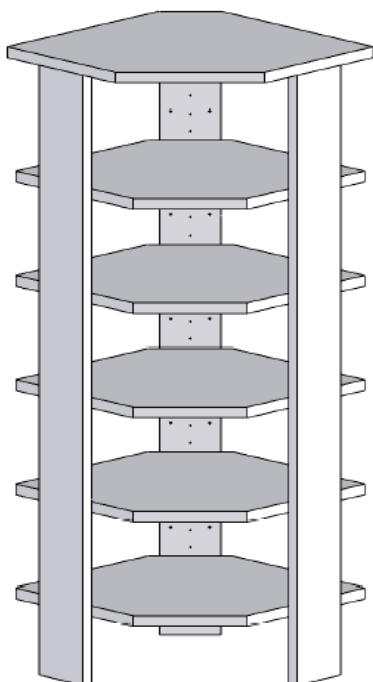

GAMME DE DRESSING OPEN

NOMENCLATURE PIÈCES DE STRUCTURE

REPÈRE	RÉFÉRENCE	DÉSIGNATION	QUANTITÉ
1	TOP85A	DESSUS ANGLE	1
2	MT1F204	COTÉ H=2040	3
3	ETD85A	ÉTAGÈRE D'ANGLE	5

RÉFÉRENCE : DA85E1 DIMENSIONS : L85 H208 P85

COLORIS
STRUCTURE:

NOMENCLATURE QUINCAILLERIE

DESSIN	DÉSIGNATION	QUANTITÉ
	TOURILLON BOIS L=30	36
	GOUJON	18
	EXCENTRIQUE	18
	CACHE EXCENTRIQUE	18

DATE :

PRÉPARATEUR:

CONSEILS

RÉFÉRENCE :

DA85E1

IL EST CONSEILLÉ DE FIXER LA PARTIE SUPÉRIEURE DES MEUBLES AU MUR (QUINCAILLERIES ET FIXATIONS MURALES NON FOURNIES, À ADAPTER À LA NATURE DU MUR).