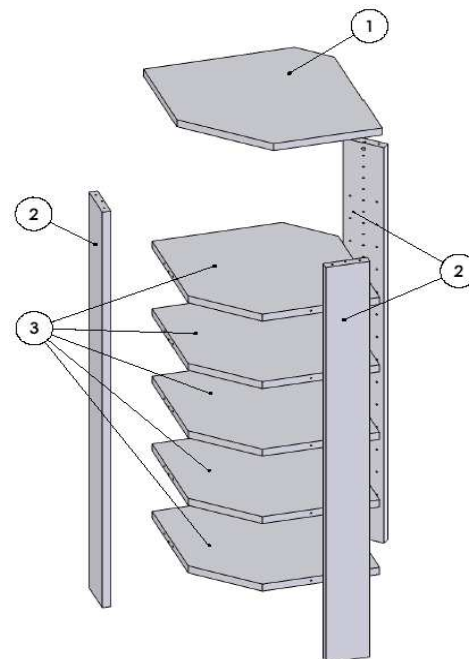

GAMME DE DRESSING OPEN

NOMENCLATURE PIÈCES DE STRUCTURE

REPÈRE	RÉFÉRENCE	DÉSIGNATION	QUANTITÉ
1	TOP85A	DESSUS ANGLE	1
2	MT1F204	COTÉ H=2040	3
3	ETD85A	ÉTAGÈRE D'ANGLE	5

RÉFÉRENCE : DA85E1 DIMENSIONS : L85 H208 P85

COLORIS
STRUCTURE:

NOMENCLATURE QUINCAILLERIE

DESSIN	DÉSIGNATION	QUANTITÉ
	TOURILLON BOIS L=30	36
	GOUJON	18
	EXCENTRIQUE	18
	CACHE EXCENTRIQUE	18

DATE :

PRÉPARATEUR:

CONSEILS

RÉFÉRENCE :

DA85E1

IL EST CONSEILLÉ DE FIXER LA PARTIE SUPÉRIEURE DES MEUBLES AU MUR (QUINCAILLERIES ET FIXATIONS MURALES NON FOURNIES, À ADAPTER À LA NATURE DU MUR).