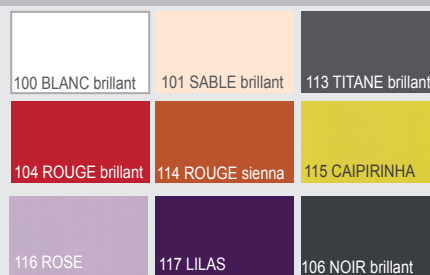

# Table Rommy

Hauteur 74cm/fabriquée par **fabrimeuble**

TAB 7070 Mélaminé **173€**  
70x70x74cm Stratifié **214€**

TAB 10060 Mélaminé **190€**  
100x60x74cm Stratifié **241€**

TAB 11070 Mélaminé **216€**  
110x70x74cm Stratifié **282€**

TAB 12080 Mélaminé **248€**  
120x80x74cm Stratifié **329€**

TAB 13085 Mélaminé **271€**  
130x85x74cm Stratifié **366€**

TAB 16090 Mélaminé **319€**  
160x90x74cm Stratifié **443€**

TAB 200100 Mélaminé **426€**  
200x100x74cm Stratifié **597€**

## Coloris Mélaminé

## Coloris Stratifié

**Structure:** Métallique laquée époxy aluminium  
**Plateau:** Panneau de particules surfacé mélaminé ou stratifié 19mm et chant pvc.

Magasin d'usine, Floing-Sedan  
Tèl : 03 24 29 03 10  
Mail : [floing@fabrimeuble.com](mailto:floing@fabrimeuble.com)